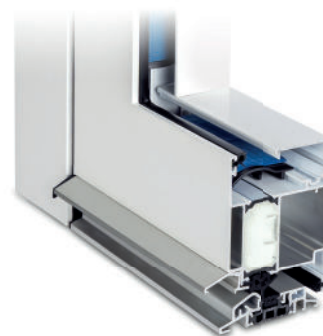

Weitere Gläser ohne Mehrpreis zur Auswahl:

- Für Bestellungen verwenden Sie bitte unseren DeKa Bestellblock
- Preise für Zubehöre (wie E-Öffner usw.) oder diverse Oberflächen bitte auf Anfrage
- Alle Preise inkl. Mehrwertsteuer

www.deka53-alu.de

Ihr DeKa-Fachhändler