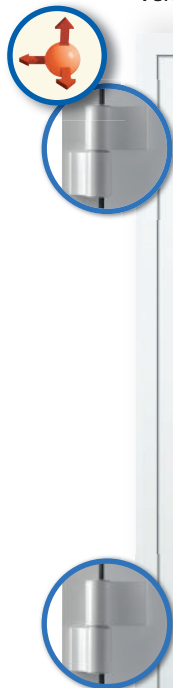

2 Türbänder dreidimensional
verstellbar

3-fach Verriegelung

NT1 komplett Glas

U_d-Wert:
1.7 W/m² K

1.499€

NT2 mit Teilung

U_d-Wert bei Teilung
1 zu 1: 1.7 W/m² K

1.699 €

NT3 komplett Platte

U_d-Wert:
1.5 W/m² K

1.699 €

Ausstattung/Hinweise

- Profil: heroyal D 72, Bautiefe 72 mm
- 3-fach Verriegelung inkl. Falle und Riegel + 2 Doppelriegel
- Weiß (weitere Oberflächen auf Anfrage)
- Einflügelig nach innen öffnend
- 2-fach Verglasung (Standard: Klarglas)
- Innen: Drücker
Außen: wahlweise Drücker oder Knopf
Handhabe innen sowie außen auf
Langschild in Weiß oder EV1
- Umlaufend Blendrahmen möglich